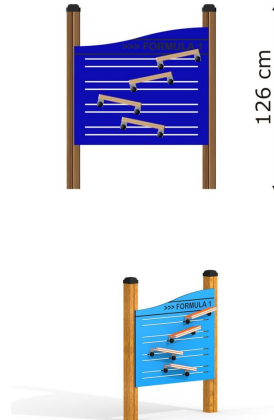

## Discovery Først Ned Lekepanel

Produktnummer 711418

Vekt: 30kg

Enhet: Stk

**Serie:**  
Discovery

**Aldersgruppe:**  
1 år

**Material:**  
Tre  
HDPE  
PE

**Farger:**  
Forskjellige farger

**Tresort:**  
Lerk

**Fundament:**  
W2W  
Stål

**Krever fallunderlag:**  
Nei

**Varemerking:**  
Tilrettelagt for funksjonshemmede

**Dimensjoner:**  
Lengde: 99 cm  
Bredde: 21 cm  
Høyde: 126 cm

**Monteringstid:**  
2 personer: 1.5 timer