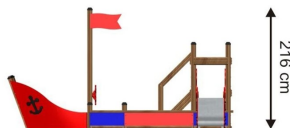

Discovery Fiskebåten Lekeapparat

Produktnummer 711423

Vekt: 400kg

Enhet: Stk

TRESS AS Rotvollen 2 5235 Rådal 55 99 00 00
tress@tress.no

TRESS AS er basert i Bergen og er et skandinavisk handelselskap som har som mål å alltid være den ledende leverandør av kvalitets sports-og aktivitetsutstyr i Skandinavia.

www.tressutemiljo.no

www.tress.no

Org. nr. 980808742