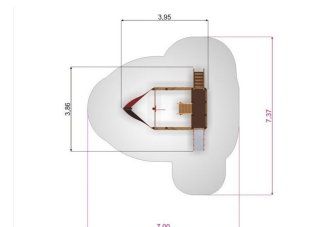

Discovery Fiskebåten Lekeapparat

Produktnummer 711423

Vekt: 400kg

Enhet: Stk

TRESS AS Rotvollen 2 5235 Rådal 55 99 00 00
tress@tress.no

TRESS AS er basert i Bergen og er et skandinavisk handelselskap som har som mål å alltid være den ledende leverandør av kvalitets sports-og aktivitetsutstyr i Skandinavia.

www.tressutemiljo.no

www.tress.no

Org. nr. 980808742