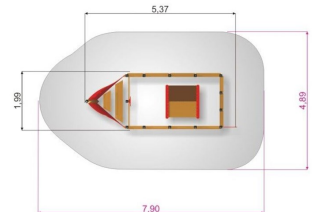

Discovery Liten Båt Lekehus

Produktnummer 711424

Vekt: 400kg

Enhet: Stk

Serie:
Discovery

Aldersgruppe:
1 år

Material:
Tre
PE
Stålplater dekket med
plastisol

Farger:
Forskjellige farger

Tresort:
Lerk
Anti-skli, vannfast
kryssfinér

Fundament:
W2W

Krever fallunderlag:
Nei

Arealbehov:
Lengde: 790 cm
Bredde: 489 cm

Fallhøyde:
50 cm

Dimensjoner:
Lengde: 537 cm
Bredde: 199 cm
Høyde: 266 cm

Monteringstid:
2 personer: 6 timer

Produsert iht:
EN 1176

Vedlikehold

Material

TRESS AS Rotvollen 2 5235 Rådal 55 99 00 00
tress@tress.no

TRESS AS er basert i Bergen og er et skandinavisk handelselskap som har som mål å alltid være den ledende leverandør av kvalitets sports-og aktivitetsutstyr i Skandinavia.

www.tressutemiljø.no

www.tress.no

Org. nr. 980808742