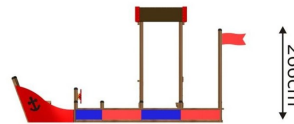

## Discovery Liten Båt Lekehus

Produktnummer 711424

Vekt: 400kg

Enhet: Stk

**Serie:**  
Discovery

**Aldersgruppe:**  
1 år

**Material:**  
Tre  
PE  
Stålplater dekket med  
plastisol

**Farger:**  
Forskjellige farger

**Tresort:**  
Lerk  
Anti-skli, vannfast  
kryssfinér

**Fundament:**  
W2W

**Krever fallunderlag:**  
Nei

**Arealbehov:**  
Lengde: 790 cm  
Bredde: 489 cm

**Fallhøyde:**  
50 cm

**Dimensjoner:**  
Lengde: 537 cm  
Bredde: 199 cm  
Høyde: 266 cm