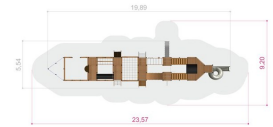

Pioneer Majestic Lekeapparat

Produktnummer 711428

Vekt: 2350kg

Enhet: Stk

Serie:
Pioneer

Aldersgruppe:
3 år

Material:
Lerk
Anti-skli, vannfast
kryssfinér
Forsterkede rep

Miljømerkinger:

Byggvarubedømmingen
Trebeskyttelsesbehandling

Farger:
Forskjellige farger

Fundament:
W2W

Krever fallunderlag:
Ja

Varemerking:
Produsert i EU
Handikapvennlig

Arealbehov:
Lengde: 2357 cm
Bredde: 920 cm

Kritisk fallhøyde:
210 cm

Dimensjoner:
Lengde: 1989 cm
Bredde: 554 cm
Høyde: 436 cm

Monteringstid:
2 personer: 56 timer

Produsert iht:
EN 1176

TRESS AS Rotvollen 2 5235 Rådal 55 99 00 00
tress@tress.no

TRESS AS er basert i Bergen og er et skandinavisk handelselskap som har som mål å alltid være den ledende leverandør av kvalitets sports-og aktivitetsutstyr i Skandinavia.

www.tressutemiljo.no

www.tress.no

Org. nr. 980808742