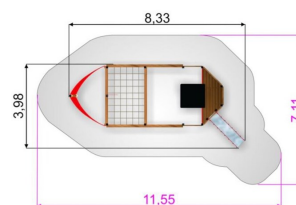

Discovery Tråler Lekeapparat

Produktnummer 711450

Vekt: 700kg

Enhet: Stk

TRESS AS Rotvollen 2 5235 Rådal 55 99 00 00
tress@tress.no

TRESS AS er basert i Bergen og er et skandinavisk handelselskap som har som mål å alltid være den ledende leverandør av kvalitets sports-og aktivitetsutstyr i Skandinavia.

www.tressutemiljø.no

www.tress.no

Org. nr. 980808742