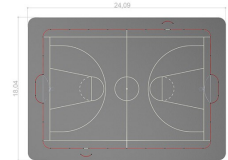

Alfheim Multiarena

Produktnummer 711505

Vekt: 3700kg

Enhet: Stk

Material:
PE
Pulverlakkert stål

Farger:
Forskjellige farger

Krever fallunderlag:
Nei

Varemerking:
Tilrettelagt for funksjonshemmede

Dimensjoner:
Lengde: 2409 cm
Bredde: 1804 cm
Høyde: 376 cm

Monteringstid:
2 personer: 34 timer

Vedlikehold

Material

PE: Vedlikeholdsfritt.

Pulverlakkert stål: Vedlikeholdsfritt. Skulle det bli riper i lakken bør man legge på et rustbeskyttelse slik at rusten ikke sprer seg.

TRESS AS Rotvollen 2 5235 Rådal 55 99 00 00
tress@tress.no

TRESS AS er basert i Bergen og er et skandinavisk handelselskap som har som mål å alltid være den ledende leverandør av kvalitets sports-og aktivitetsutstyr i Skandinavia.

www.tressutemiljo.no

www.tress.no

Org. nr. 980808742