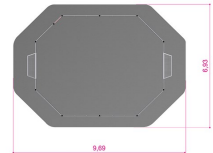

Pannabane høy HDPE

Produktnummer 711564

Vekt: 450kg

Enhet: Stk

Material:

HDPE
PE
Pulverlakkert stål

Krever fallunderlag:

Nei

Dimensjoner:

Lengde: 969 cm
Bredde: 693 cm
Høyde: 109 cm

Monteringstid:

2 personer: 13 timer

Vedlikehold

Material

HDPE: Vedlikeholdsfritt.

PE: Vedlikeholdsfritt.