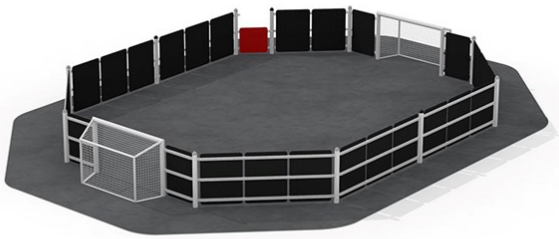

Pannabane høy HDPE

Produktnummer 711564

Vekt: 450kg

Enhet: Stk

Material:

HDPE
PE
Pulverlakkert stål

Krever fallunderlag:

Nei

Dimensjoner:

Lengde: 969 cm
Bredde: 693 cm
Høyde: 109 cm

Monteringstid:

2 personer: 13 timer

Vedlikehold

Material

HDPE: Vedlikeholdsfritt.

PE: Vedlikeholdsfritt.

www.tressutemiljo.no

www.tress.no

Org. nr. 980808742

Produktbeskrivelse

Dette er en pannabane som egner seg svært godt til utemiljø med begrenset plass. I denne pannabanen får barna mulighet til å leke og være i bevegelse, og spille både fotball og landhockey mm. På en mindre spilleflate blir ofte tempoet høyere, men det høye vantet vil hindre ballen fra å fly over.