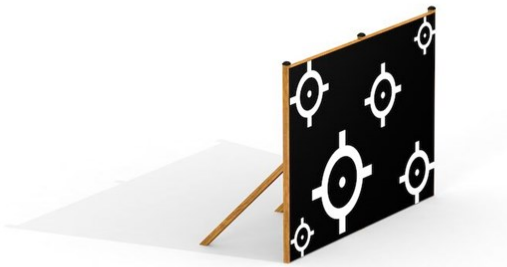

## Ballvegg

Produktnummer 711610

Vekt: 400kg

Enhet: Stk

**Material:**

Lerk  
Anti-skli, vannfast  
kryssfinér  
Tre  
PE

**Farger:**

Forskjellige farger

**Krever fallunderlag: Trebeskyttelsesbehandling**

Nei

**Dimensjoner:**

Lengde: 403 cm  
Bredde: 163 cm  
Høyde: 316 cm

**Monteringstid:**

2 personer: 2.5 timer