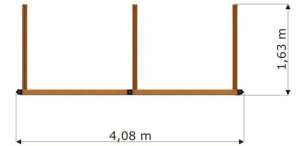

Ballvegg

Produktnummer 711610

Vekt: 400kg

Enhet: Stk

Material:

Lerk
Anti-skli, vannfast
kryssfinér
Tre
PE

Farger:

Forskjellige farger

Krever fallunderlag: Trebeskyttelsesbehandling

Nei

Dimensjoner:

Lengde: 403 cm
Bredde: 163 cm
Høyde: 316 cm

Monteringstid:

2 personer: 2.5 timer

Vedlikehold

Material

Lerk: Vedlikeholdsfritt. Hvis man vil bevare treets naturlige nye farge kan det oljes eller beises en gang i året. Ellers vil treet med tiden få en fin sølvgrå farge.

PE: Vedlikeholdsfritt.

TRESS AS Rotvollen 2 5235 Rådal 55 99 00 00
tress@tress.no

TRESS AS er basert i Bergen og er et skandinavisk handelselskap som har som mål å alltid være den ledende leverandør av kvalitets sports-og aktivitetsutstyr i Skandinavia.

www.tressutemiljo.no

www.tress.no

Org. nr. 980808742