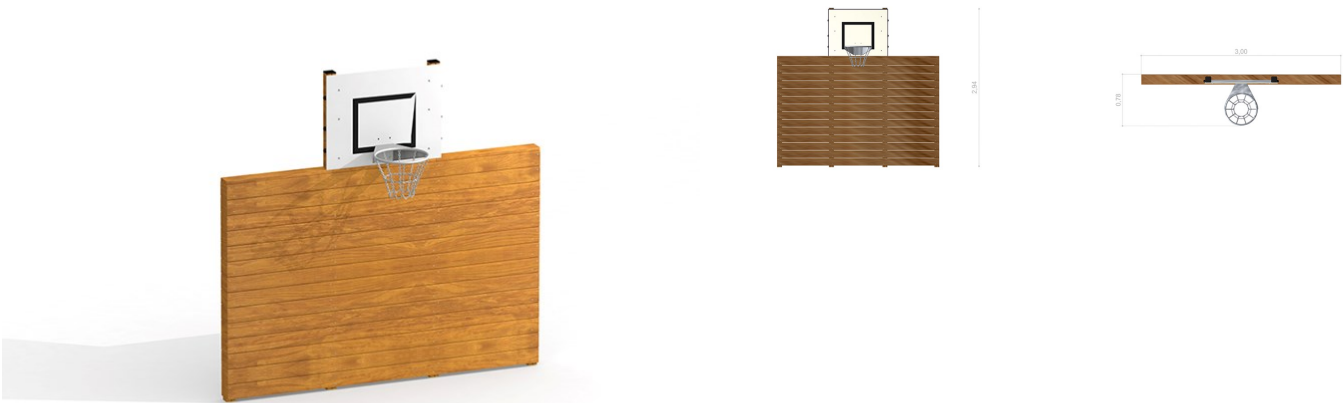

Ballvegg dobbeltsidet med baskettopp

Produktnummer 711612

Vekt: 250kg

Enhet: Stk

Material:

Lerk
Tre
Rustfritt stål

Farger:

Forskjellige farger

Krever fallunderlag: Trebeskyttelsesbehandling

Nei

Dimensjoner:

Lengde: 300 cm
Bredde: 78 cm
Høyde: 294 cm

Monteringstid:

2 personer: 7 timer

Vedlikehold

Material