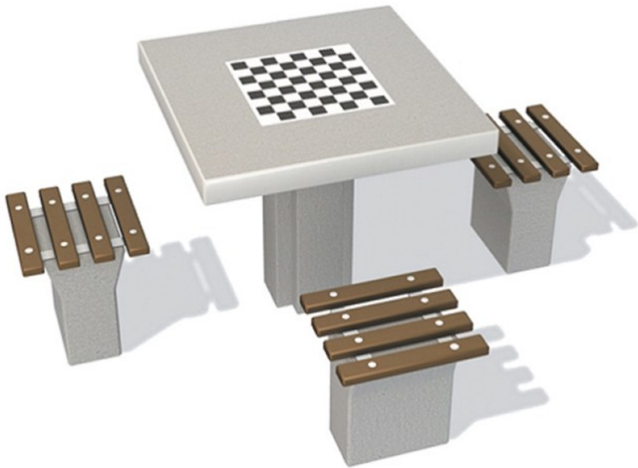

Sjakkbord betong med 4 stoler

Produktnummer 711699

Vekt: 540kg

Enhet: Stk

Material:

Tre
Betong
PE

Farger:

ass.farger

Tresort:

Lerk

Fundament:

Stål

Arealbehov:

Lengde: 180 cm
Bredde: 180 cm

Benkdimensjoner:

Setehøyde: 42 cm

Dimensjoner:

Lengde: 180 cm
Bredde: 180 cm
Høyde: 76 cm

Monteringstid:

2 personer: 3 timer

Vedlikehold

Material

Betong: Vedlikeholdsfritt.

PE: Vedlikeholdsfritt.