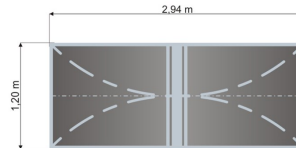

## Skate Spine Ramp

Mål: 120 x 294 x 80 cm.

Produktnummer 711755

Vekt: 1070kg

Enhet: Stk

**Material:**  
Betong  
Galvanisert stål

**Krever fallunderlag:**  
Nei

**Dimensjoner:**  
Lengde: 294 cm  
Bredde: 120 cm  
Høyde: 80 cm