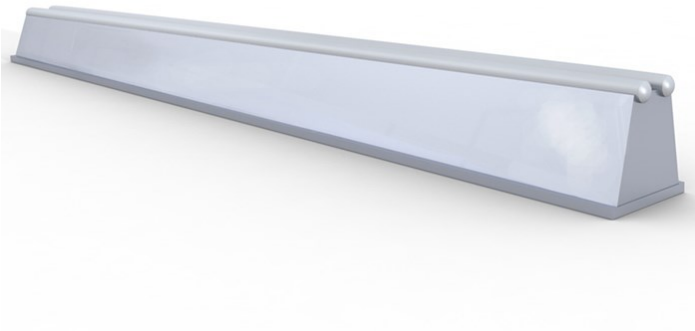

Skate Curb Sloping

Mål: 23 x 240 x 25 cm.

Produktnummer 711768

Vekt: 170kg

Enhet: Stk

Material:
Betong
Galvanisert stål

Krever fallunderlag:
Nei

Dimensjoner:
Lengde: 240 cm
Bredde: 23 cm
Høyde: 25 cm

Vedlikehold

Material

Betong: Vedlikeholdsfritt.

Galvanisert stål: Vedlikeholdsfritt.

TRESS AS Rotvollen 2 5235 Rådal 55 99 00 00
tress@tress.no

TRESS AS er basert i Bergen og er et skandinavisk handelselskap som har som mål å alltid være den ledende leverandør av kvalitets sports-og aktivitetsutstyr i Skandinavia.