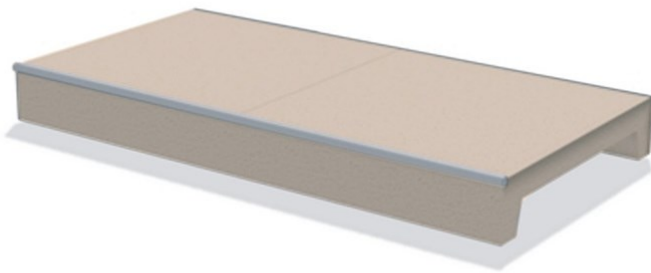

Skate Walk Box

Mål: 120 x 240 x 25 cm.

Produktnummer 711770

Vekt: 1040kg

Enhet: Stk

Material:
Betong
Galvanisert stål

Krever fallunderlag:
Nei

Dimensjoner:
Lengde: 240 cm
Bredde: 120 cm
Høyde: 25 cm