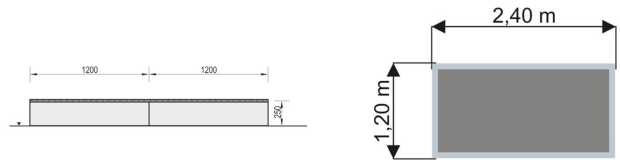

Skate Walk Box

Mål: 120 x 240 x 25 cm.

Produktnummer 711770

Vekt: 1040kg

Enhet: Stk

Material:
Betong
Galvanisert stål

Krever fallunderlag:
Nei

Dimensjoner:
Lengde: 240 cm
Bredde: 120 cm
Høyde: 25 cm