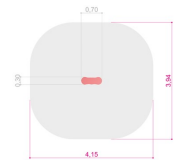

## Discovery Balansebrett 70 cm

Produktnummer 712165

Vekt: 30kg

Enhet: Stk

**Serie:**  
Discovery

**Aldersgruppe:**  
3 år

**Material:**  
HDPE  
Pulverlakkert stål

**Farger:**  
Forskjellige farger

**Fundament:**  
Stål

**Krever fallunderlag:**  
Ja

**Arealbehov:**  
Lengde: 415 cm  
Bredde: 394 cm

**Fallhøyde:**  
60 cm

**Dimensjoner:**  
Lengde: 70 cm  
Bredde: 30 cm  
Høyde: 45 cm

**Monteringstid:**  
2 personer: 1 timer