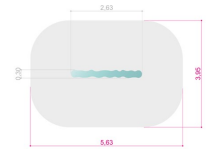

Discovery Balansebrett 263 cm

Produktnummer 712166

Vekt: 70kg

Enhet: Stk

Serie:
Discovery

Aldersgruppe:
3 år

Material:
HDPE
Pulverlakkert stål

Farger:
Forskjellige farger

Fundament:
Stål

Krever fallunderlag:
Ja

Arealbehov:
Lengde: 563 cm
Bredde: 395 cm

Fallhøyde:
60 cm

Dimensjoner:
Lengde: 263 cm
Bredde: 30 cm
Høyde: 45 cm

Monteringstid:
2 personer: 1.5 timer

Produsert iht:
EN 1176