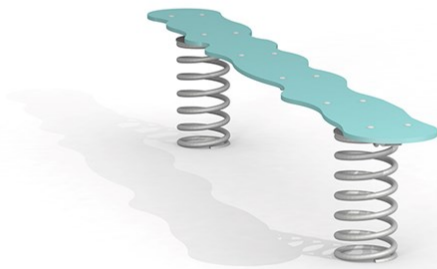

Discovery Balansebrett 263 cm

Produktnummer 712166

Vekt: 70kg

Enhet: Stk

Serie:
Discovery

Aldersgruppe:
3 år

Material:
HDPE
Pulverlakkert stål

Farger:
Forskjellige farger

Fundament:
Stål

Krever fallunderlag:
Ja

Arealbehov:
Lengde: 563 cm
Bredde: 395 cm

Fallhøyde:
60 cm

Dimensjoner:
Lengde: 263 cm
Bredde: 30 cm
Høyde: 45 cm

Monteringstid:
2 personer: 1.5 timer

Produsert iht:
EN 1176

Vedlikehold

Material

HDPE: Vedlikeholdsfritt.

TRESS AS Rotvollen 2 5235 Rådal 55 99 00 00
tress@tress.no

TRESS AS er basert i Bergen og er et skandinavisk handelselskap som har som mål å alltid være den ledende leverandør av kvalitets sports-og aktivitetsutstyr i Skandinavia.

www.tressutemiljo.no

www.tress.no

Org. nr. 980808742