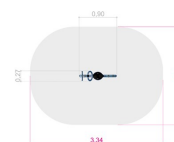

Discovery Pelikanen Vippedyr

Produktnummer 712220

Vekt: 40kg

Enhet: Stk

Serie:
Discovery

Aldersgruppe:
2 år

Material:
HDPE
Pulverlakkert stål

Fundament:
Stål

Krever fallunderlag:
Ja

Arealbehov:
Lengde: 334 cm
Bredde: 247 cm

Fallhøyde:
60 cm

Dimensjoner:
Lengde: 90 cm
Bredde: 27 cm
Høyde: 83 cm

Monteringstid:
2 personer: 1 timer

Produsert iht:
EN 1176

Vedlikehold

Material

HDPE: Vedlikeholdsfritt.

TRESS AS Rotvollen 2 5235 Rådal 55 99 00 00
tress@tress.no

TRESS AS er basert i Bergen og er et skandinavisk handelselskap som har som mål å alltid være den ledende leverandør av kvalitets sports-og aktivitetsutstyr i Skandinavia.

www.tressutemiljo.no

www.tress.no

Org. nr. 980808742