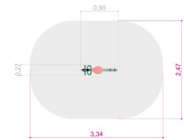

Discovery Papegøyen Vippedyr

Produktnummer 712221

Vekt: 40kg

Enhet: Stk

Serie:
Discovery

Aldersgruppe:
2 år

Material:
HDPE
Pulverlakkert stål

Farger:
Forskjellige farger

Fundament:
Stål

Krever fallunderlag:
Ja

Arealbehov:
Lengde: 334 cm
Bredde: 247 cm

Fallhøyde:
60 cm

Dimensjoner:
Lengde: 90 cm
Bredde: 27 cm
Høyde: 87 cm

Monteringstid:
2 personer: 1 timer

Produsert iht:
EN 1176

Vedlikehold

Material

HDPE: Vedlikeholdsfritt.

TRESS AS Rotvollen 2 5235 Rådal 55 99 00 00
tress@tress.no

TRESS AS er basert i Bergen og er et skandinavisk handelselskap som har som mål å alltid være den ledende leverandør av kvalitets sports-og aktivitetsutstyr i Skandinavia.

www.tressutemiljo.no

www.tress.no

Org. nr. 980808742