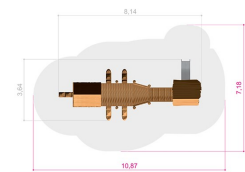

Raw Nature Galapagos Lekeapparat

Produktnummer 713120

Vekt: 700kg

Enhet: Stk

Serie:
Raw Nature

Aldersgruppe:
3 år

Material:
Robinia
Lerk
Rustfritt stål

Miljømerkinger:
Byggvarubedømmingen

Farger:
Forskjellige farger

Fundament:
Robinia

Krever fallunderlag:
Ja

Varemerking:
Produsert i EU

Arealbehov:
Lengde: 1087 cm
Bredde: 718 cm

Kritisk fallhøyde:
90 cm

Dimensjoner:
Lengde: 814 cm
Bredde: 364 cm
Høyde: 320 cm