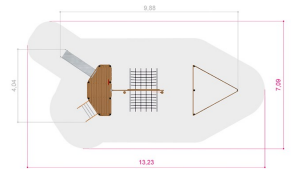

Båt Natur

Produktnummer 713140

Vekt: 720kg

Enhet: Stk

Serie:
Naturlek

Aldersgruppe:
3 år

Material:
Robinia
Lerk
Tre
Forsterkede rep
PE
Rustfritt stål

Fundament:
Robinia

Krever fallunderlag:
Ja

Arealbehov:
Lengde: 1323 cm
Bredde: 709 cm

Kritisk fallhøyde:
206 cm

Dimensjoner:
Lengde: 988 cm
Bredde: 404 cm
Høyde: 360 cm

Monteringstid:
2 personer: 29 timer

Produsert iht:
EN 1176

Vedlikehold

TRESS AS Rotvollen 2 5235 Rådal 55 99 00 00
tress@tress.no

TRESS AS er basert i Bergen og er et skandinavisk handelselskap som har som mål å alltid være den ledende leverandør av kvalitets sports-og aktivitetsutstyr i Skandinavia.

www.tressutemiljo.no

www.tress.no

Org. nr. 980808742