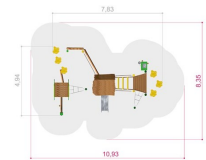

Dreamworld Sneglehuset lekemiljø

Produktnummer 713155

Vekt: 500kg

Enhet: Stk

Serie:
Dreamworld

Aldersgruppe:
3 år

Material:
Robinia
Lerk
Tre
Forsterkede rep
HDPE
Rustfritt stål

Farger:
Forskjellige farger

Fundament:
Robinia

Krever fallunderlag:
Ja

Varemerking:
Tilrettelagt for funksjonshemmede

Arealbehov:
Lengde: 1093 cm
Bredde: 835 cm

Kritisk fallhøyde:
90 cm

Dimensjoner:
Lengde: 783 cm
Bredde: 494 cm
Høyde: 320 cm

Monteringstid:
2 personer: 28 timer

Produsert iht:
EN 1176

Vedlikehold

TRESS AS Rotvollen 2 5235 Rådal 55 99 00 00
tress@tress.no

TRESS AS er basert i Bergen og er et skandinavisk handelselskap som har som mål å alltid være den ledende leverandør av kvalitets sports- og aktivitetsutstyr i Skandinavia.

www.tressutemiljo.no

www.tress.no

Org. nr. 980808742