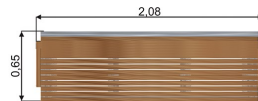

Kyoto Benk m/armlener. Lerketre

Lengde 200 cm. Høyde 95 cm.

Produktnummer 714211-2

Vekt: 125kg

Enhet: Stk

Material:

Tre
Pulverlakkert stål

Tresort:

Lerk

Krever fallunderlag:

Nei

Benkdimensjoner:

Setehøyde: 45 cm

Dimensjoner:

Lengde: 188 cm
Bredde: 65 cm
Høyde: 94 cm

Vedlikehold