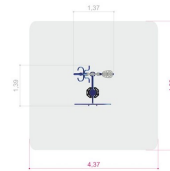

SteelFit Sykkel og Thai-Chi treningsstasjon

Produktnummer 716035

Vekt: 195kg

Enhet: Stk

Serie:
SteelFit

Material:
Pulverlakkert stål

Farger:
Forskjellige farger

Krever fallunderlag:
Nei

Arealbehov:
Lengde: 432 cm
Bredde: 413 cm

Dimensjoner:
Lengde: 132 cm
Bredde: 113 cm

Monteringstid:
2 personer: 2.5 timer

Produsert iht:
EN 16630

Vedlikehold

Material

Pulverlakkert stål: Vedlikeholdsfritt. Skulle det bli riper i lakken bør man legge på et rustbeskyttelse slik at rusten ikke sprer seg.