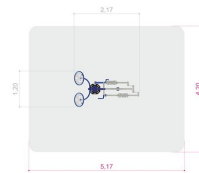

SteelFit Crosstrainer og Tai-Chi treningsstasjon

Produktnummer 716036

Vekt: 195kg

Enhet: Stk

Serie:
SteelFit

Material:
Pulverlakkert stål

Farger:
Forskjellige farger

Miljømerkinger:

Byggvarubedømmingen
Sundahus

Krever fallunderlag:
Nei

Varemerking:
Produsert i EU

Arealbehov:
Lengde: 510 cm
Bredde: 420 cm

Dimensjoner:
Lengde: 210 cm
Bredde: 120 cm

Monteringstid:
2 personer: 2.5 timer

Produsert iht:
EN 16630