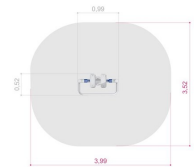

## SteelFit Hoftesving treningsstasjon

Produktnummer 716040

Vekt: 80kg

Enhet: Stk

**Serie:**  
SteelFit

**Material:**  
Pulverlakkert stål

**Farger:**  
Forskjellige farger

**Krever fallunderlag:**  
Nei

**Arealbehov:**  
Lengde: 399 cm  
Bredde: 352 cm

**Dimensjoner:**  
Lengde: 99 cm  
Bredde: 52 cm  
Høyde: 146 cm

**Monteringstid:**  
2 personer: 2 timer

**Produsert iht:**  
EN 16630

**Brukerhøyde:**  
140 cm