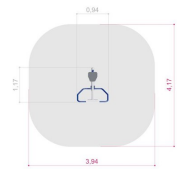

SteelFit Rower treningsstasjon

Produktnummer 716042

Vekt: 70kg

Enhet: Stk

Serie:
SteelFit

Material:
Pulverlakkert stål

Farger:
Forskjellige farger

Krever fallunderlag:
Nei

Arealbehov:
Lengde: 417 cm
Bredde: 394 cm

Dimensjoner:
Lengde: 117 cm
Bredde: 94 cm
Høyde: 101 cm

Monteringstid:
2 personer: 2 timer

Produsert iht:
EN 16630

Brukerhøyde:
140 cm

Vedlikehold

Material

Pulverlakkert stål: Vedlikeholdsfritt. Skulle det bli riper i lakken bør man legge på et rustbeskyttelse slik at rusten ikke sprer seg.