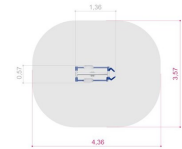

SteelFit Crosstrainer treningsstasjon

Produktnummer 716043

Vekt: 100kg

Enhet: Stk

Serie:
SteelFit

Material:
Pulverlakkert stål

Farger:
Forskjellige farger

Krever fallunderlag:
Nei

Arealbehov:
Lengde: 436 cm
Bredde: 357 cm

Dimensjoner:
Lengde: 136 cm
Bredde: 57 cm
Høyde: 159 cm

Monteringstid:
2 personer: 2 timer

Produsert iht:
EN 16630

Brukerhøyde:
140 cm

Vedlikehold

Material

Pulverlakkert stål: Vedlikeholdsfritt. Skulle det bli riper i lakken bør man legge på et rustbeskyttelse slik at rusten ikke sprer seg.