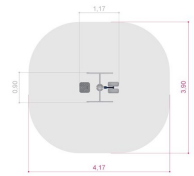

SteelFit Twister og Ski trainer treningsstasjon

Produktnummer 716048

Vekt: 120kg

Enhet: Stk

Serie:
SteelFit

Material:
Pulverlakkert stål

Farger:
Forskjellige farger

Krever fallunderlag:
Nei

Arealbehov:
Lengde: 417 cm
Bredde: 390 cm

Dimensjoner:
Lengde: 117 cm
Bredde: 90 cm
Høyde: 125 cm

Monteringstid:
2 personer: 2.5 timer

Produsert iht:
EN 16630

Brukerhøyde:
140 cm

Vedlikehold

Material

Pulverlakkert stål: Vedlikeholdsfritt. Skulle det bli riper i lakken bør man legge på et rustbeskyttelse slik at rusten ikke sprer seg.