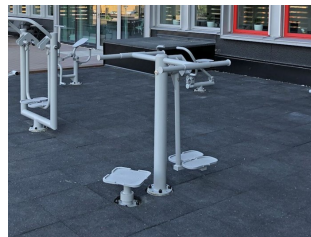

SteelFit Twister og Ski trainer treningsstasjon

Produktnummer 716048

Vekt: 120kg

Enhet: Stk

Serie:
SteelFit

Material:
Pulverlakkert stål

Farger:
Forskjellige farger

Krever fallunderlag:
Nei

Arealbehov:
Lengde: 417 cm
Bredde: 390 cm

Dimensjoner:
Lengde: 117 cm
Bredde: 90 cm
Høyde: 125 cm

Monteringstid:
2 personer: 2.5 timer

Produsert iht:
EN 16630

Brukerhøyde:
140 cm

Vedlikehold

Material

Pulverlakkert stål: Vedlikeholdsfritt. Skulle det bli riper i lakken bør man legge på et rustbeskyttelse slik at rusten ikke sprer seg.