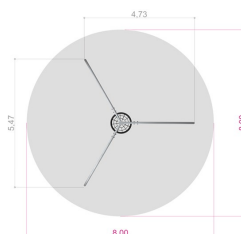

Fuglerede huske Planeten, rede Ø: 90 cm

Produktnummer 717406

Vekt: 340kg

Enhet: Stk

Aldersgruppe:
3 år

Material:
Forsterkede rep
PE
Rustfri stål
Pulverlakkert stål

Farger:
ass.farger

Fundament:
Stål

Krever fallunderlag:
Ja

Arealbehov:
Lengde: 760 cm
Bredde: 760 cm

Fallhøyde:
150 cm

Dimensjoner:
Lengde: 547 cm
Bredde: 473 cm
Høyde: 260 cm

Monteringstid:
2 personer: 2.5 timer

Vedlikehold

TRESS AS Rotvollen 2 5235 Rådal 55 99 00 00
tress@tress.no