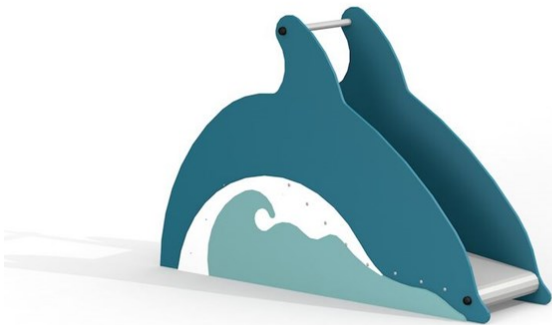

## Discovery Delfinen Rutsjebane

Produktnummer 720006

Vekt: 140kg

Enhet: Stk

**Serie:**  
Discovery

**Aldersgruppe:**  
3 år

**Material:**  
Tre  
HDPE  
PE  
Rustfritt stål  
Pulverlakkert stål

**Farger:**  
Forskjellige farger

**Tresort:**  
Lerk  
Anti-skli, vannfast  
kryssfinér

**Fundament:**  
W2W

**Krever fallunderlag:**  
Ja

**Varemerking:**  
Svanens  
Husproduktportal

**Arealbehov:**  
Lengde: 543 cm  
Bredden: 357 cm

**Fallhøyde:**  
55 cm

## Produktbeskrivelse

I Discovery sin serie "Havet" finner vi mange flotte lekeapparater til temalek på lekeklassen. Denne tøffe rutsjebanen er formet som en smidig delfin og appellerer til de yngste barna. Et perfekt tilskudd i serien og et lekeapparat som utfordrer fantasien og inviterer til rollelek og sosialt samspill.