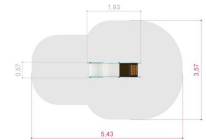

Discovery Delfinen Rutsjebane

Produktnummer 720006

Vekt: 140kg

Enhet: Stk

Serie:
Discovery

Aldersgruppe:
3 år

Material:
Tre
HDPE
PE
Rustfritt stål
Pulverlakkert stål

Farger:
Forskjellige farger

Tresort:
Lerk
Anti-skli, vannfast
kryssfinér

Fundament:
W2W

Krever fallunderlag:
Ja

Varemerking:
Svanens
Husproduktportal

Arealbehov:
Lengde: 543 cm
Bredden: 357 cm

Fallhøyde:
55 cm

Dimensjoner:
Lengde: 193 cm
Bredden: 57 cm
Høyde: 126 cm

Monteringstid:
2 personer: 3 timer

Produsert iht:
EN 1176

TRESS AS Rotvollen 2 5235 Rådal 55 99 00 00
tress@tress.no

TRESS AS er basert i Bergen og er et skandinavisk handelselskap som har som mål å alltid være den ledende leverandør av kvalitets sports- og aktivitetsutstyr i Skandinavia.

www.tressutemiljo.no

www.tress.no

Org. nr. 980808742