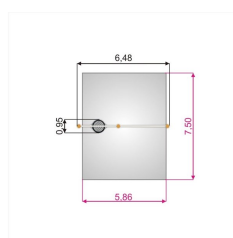

Fugleredehuske Natur Robinia 2 plasser

Leveres med Fugleredehuske Ø 90 cm.

Produktnummer 720121

Vekt: 205kg

Enhet: Stk

TRESS AS Rotvollen 2 5235 Rådal 55 99 00 00
tress@tress.no

TRESS AS er basert i Bergen og er et skandinavisk handelselskap som har som mål å alltid være den ledende leverandør av kvalitets sports-og aktivitetsutstyr i Skandinavia.

www.tressutemiljo.no

www.tress.no

Org. nr. 980808742