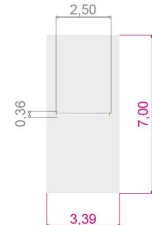

## Discovery T-huske 2 plasser 2-seter

Produktnummer 720135

Vekt: 100kg

Enhet: Stk

**Serie:**  
Discovery

**Aldersgruppe:**  
1 år

**Material:**  
HDPE  
Pulverlakkert stål

**Farger:**  
Forskjellige farger

**Fundament:**  
Stål

**Krever fallunderlag:**  
Ja

**Arealbehov:**  
Lengde: 339 cm  
Bredde: 700 cm

**Fallhøyde:**  
115 cm

**Dimensjoner:**  
Lengde: 250 cm  
Bredde: 36 cm  
Høyde: 210 cm

**Monteringstid:**  
2 personer: 2 timer