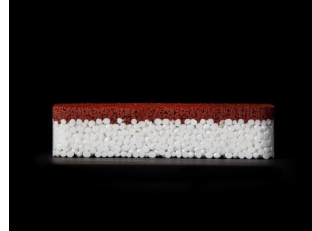

Tress New Generation 150
Tykkelse: 45 mm Fallhøyde: 150 cm

Produktnummer NEWGEN150

Enhet: Kvm

Material:
EPDM gummi

Farger:
Forskjellige farger

Varemerking:
Tilrettelagt for funksjonshemmede

Fallhøyde:
150 cm

Dimensjoner:
Lengde: 100 cm
Bredde: 100 cm
Høyde: 4.5 cm

Vedlikehold

Material

EPDM gummi: Overflaten bør rengjøres minst én gang årlig, slik at du unngår at sandkorn og annet smuss gjør overflaten hard.

TRESS AS Rotvollen 2 5235 Rådal 55 99 00 00
tress@tress.no

Org. nr. 980808742

Produktbeskrivelse

Fallunderlag for fallhøyde 1,5 meter. Materialet er 45 mm tykt og består av et topplag av EPDM-gummi og det nye dempingsmaterialet Infinergy i bunnen. Denne kombinasjonen gir maksimal fallbeskyttelse og sikrere lek på lekeplasser og en holdbar overflate på idrettsanlegg.

Tress fallunderlag New Generation har en overflate som lar deg leke med farger og design, og sammen med det støtdempende materialet kan du skape en fargerik, innbydende og trygg lekeplass. Infinergy er produsert i Tyskland og i samarbeid med Adidas. Materialet er helt fritt for SBR-gummi, mikroplast og polyaromatiske hydrokarboner. Produktets permeabilitet er tilsvarende ordinært plasstøpt gummiunderlag.