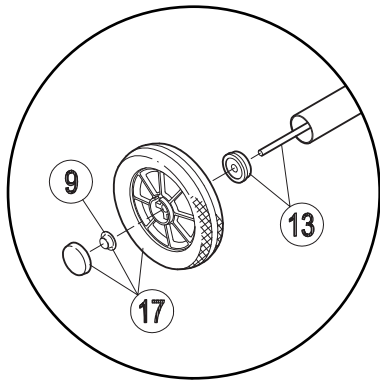

DK. Reservedele
 UK. Spare Parts
 DE. Ersatzteile

Pos.		Pos.		Pos.	
1	 x2	7		13	 x1  x2  x2
2		8		14	
3		9	 x4	15	
4		10		16	
5	 	11		17	 
6	 	12		18	

DK. Reservedele
 UK. Spare Parts
 DE. Ersatzteile

	44814		44820		
	Version		Version		
Pos.	1.0	2.0	1.0	2.0	
1	50015	50015	50001	50001	
2	-	-	-	-	
3	-	-	-	-	
4	-	-	-	-	
5	50018	50018	50018	50018	
6	50017	50017	50017	50017	
7	-	-	-	-	
8	-	-	-	-	
9	50008	50008	50008	50008	
10	-	-	-	-	
11	-	-	-	-	
12	-	-	-	-	
13	50007	50074	50007	50074	
14	-	-	-	-	
15	-	-	-	-	
16	-	-	-	-	
17	50032	50073	50022	50078	
18	-	-	-	-	