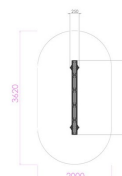

Ninja Balansbom Platt Hinder

Produktnummer 2004256

Vikt: 24kg

Enhet: st

Dimensioner:

Längd: 201.2 cm
Bredd: 15 cm
Höjd: 18.4 cm

Material:

PE-platta/polyethylene
Pulverlackerat stål

Serie:

Ninja

Fundament:

Ytmontering

Fallutrymme:

Längd: 502 cm
Bredd: 315 cm

Fallhöjd:

18.4 cm