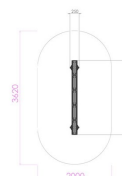

## Ninja Balansbom Rörlig Hinder

Produktnummer 2004533

Vikt: 30kg

Enhet: st

### Dimensioner:

Längd: 201.2 cm  
Bredd: 15 cm  
Höjd: 27 cm

### Fallutrymme:

Längd: 501.2 cm  
Bredd: 315 cm

### Fallhöjd:

27 cm