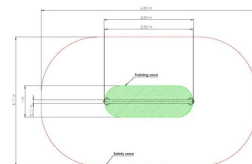

ElementFit Nätvägg Hinder

Produktnummer 2006827

Vikt: 115kg

Enhet: st

Dimensioner:

Längd: 285 cm
Bredd: 11 cm
Höjd: 232 cm

Material:

Nylon
Pulverlackerat stål

Serie:

ElementFit

Fundament:

Stål
Nedgjutning

Fallutrymme:

Längd: 685 cm
Bredd: 411 cm

Fri fallhöjd:

190 cm