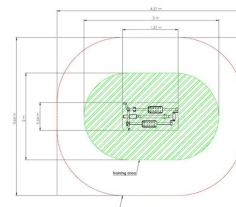

ElementFit Crosstrainer Träningsstation

Produktnummer 2007070

Vikt: 50kg

Enhet: st

Dimensioner:

Längd: 127 cm
Bredd: 64 cm
Höjd: 200 cm

Material:

Pulverlackerat stål

Serie:

ElementFit

Miljöbedömningar:

Byggvarubedömningen

Fundament:

Stål
Nedgjutning

Fallutrymme:

Längd: 427 cm
Bredd: 364 cm

Fri fallhöjd:

49 cm

Kräver fallunderlag:

Nej

Monteringstid:

2 personer: 1 timmar

Certifiering:

EN 1176
EN 16630

Underhåll

Material

Pulverlackerat stål: Underhållsfritt. Skulle det bli någon repa i lacken bör man lägga på ett rostskydd för att inte rosten ska sprida sig.

Tress Sport & Lek AB Järnvägsgatan 41
252 18 Helsingborg info@tress.se

www.tressutemiljo.se

www.tress.se

Vi på Tress Utemiljö brinner för att inspirera barn, ungdomar och vuxna till ett mer aktivt och rörelserikt liv genom att erbjuda roliga och inspirerande produkter inom lekplats, sport och parkmiljö. Vår viktigaste uppgift är att hjälpa dig att välja rätt produkt till ditt projekt.