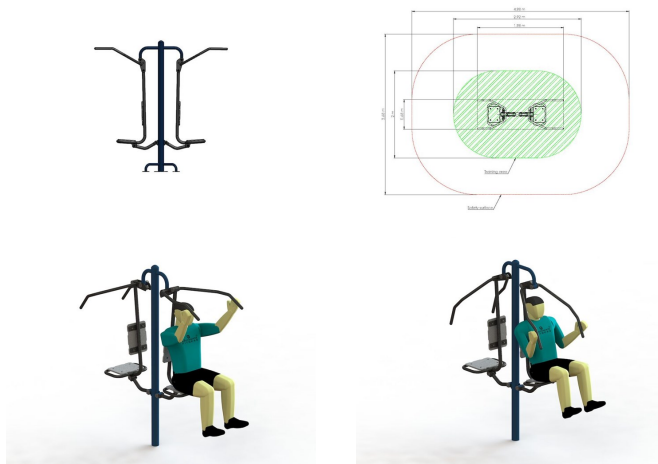

ElementFit Arm Press Träningsstation

Produktnummer 2007185

Vikt: 78kg

Enhet: st

Dimensioner:

Längd: 198 cm
Bredd: 68 cm
Höjd: 219 cm

Material:

Pulverlackerat stål

Serie:

ElementFit

Miljöbedömningar:

Byggvarubedömningen

Fundament:

Stål
Nedgjutning

Fallutrymme:

Längd: 498 cm
Bredd: 368 cm

Fri fallhöjd:

70 cm

Kräver fallunderlag:

Nej

Monteringstid endast produkt:

2 personer: 1 timmar

Certifiering:

EN 1176
EN 16630

Produktbeskrivning

Arm Press är en dubbel träningsstation i serien ElementFit där du kan göra skonsamma träningsövningar tillsammans med en kompis. Arm Press passar perfekt som en del i ett utegym i parkmiljö, på skolgården eller på stranden där den kan bidra till en mer aktiv och rörlig livsstil. Hela ElementFit-serien är godkänd enligt både lekplatsstandarderna EN 1176 och EN 16630 Permanent installerad fitnessutrustning för utomhusbruk. Detta ger stor flexibilitet när du ska anlägga ditt nya utegym, till exempel bredvid en lekplats.