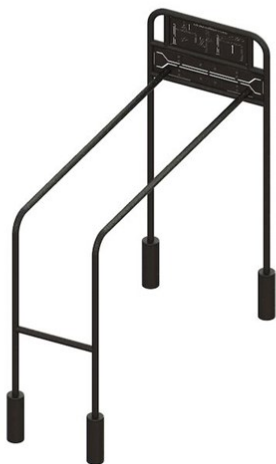

Ninja Dip Bars Enkelt Hinder

Produktnummer 2010943

Enhet: st

Dimensioner:

Längd: 200 cm
Bredd: 91 cm
Höjd: 180 cm

Material:

Pulverlackerat stål

Serie:

Ninja

Fundament:

Stål
Nedgjutning

Fallutrymme:

Längd: 500 cm
Bredd: 391 cm

Fri fallhöjd:

149 cm

Kräver fallunderlag:

www.tressutemiljo.se

www.tress.se

Produktbeskrivning

Dip Bars Enkelt är en fristående träningsmodul i serien Ninja, för olika funktionella och gymnastiska övningar. Modulen är godkänd enligt lekplatsstandarden EN 1176, vilket gör att den kan användas ihop med en lekplats. Bra funktionell träning för hela kroppen! Ninja Dip Bars Enkelt Hinder är lätt att montera och underhålla och är hållbar mot både väder och vandalism. Den erbjuds i RAL 9005 Jet Black och är utrustad med en skylt som visar exempel på olika övningar. Ninja Dip Bars Enkel passar perfekt som en del av ett utegym, till exempel på en idrottsplats eller vid ett rekreationsområde. Att träna utomhus har många positiva effekter på både träningsresultat och välbefinnande, oavsett om du är nybörjare eller har tränat mycket.