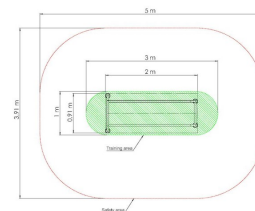

Ninja Dip Bars Enkelt Hinder

Produktnummer 2010943

Enhet: st

Dimensioner:

Längd: 200 cm
Bredd: 91 cm
Höjd: 180 cm

Material:

Pulverlackerat stål

Serie:

Ninja

Fundament:

Stål
Nedgjutning

Fallutrymme:

Längd: 500 cm
Bredd: 391 cm

Fri fallhöjd:

149 cm

Kräver fallunderlag: