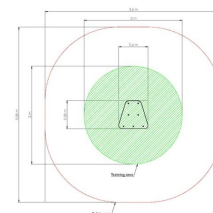

Ninja Step Balans Hinder

Produktnummer 2010964

Enhet: st

Dimensioner:

Längd: 60 cm
Bredd: 58 cm
Höjd: 42 cm

Material:

PE-platta/polyethylene
Pulverlackerat stål

Serie:

Ninja

Fundament:

Stål
Nedgjutning

Fallutrymme:

Längd: 360 cm
Bredd: 358 cm

Fri fallhöjd:

42 cm

Kräver fallunderlag: