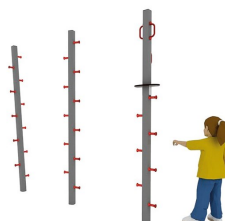

Alumina Klätterstolpen Hinder

Produktnummer 2350LP

Enhet: st

Dimensioner:
Bredd: 10 cm
Höjd: 200 cm

Material:
Aluminium

Åldersgrupp:
5 år +

Serie:
Alumina

Varumärkningar:
Producerad i EU

Fundament:
Nedgjutning

Fallutrymme:
Längd: 330 cm
Bredd: 310 cm

Fri fallhöjd:
150 cm

Certifiering:
EN 1176

Underhåll

Material

Aluminium: Underhållsfritt.

Tress Sport & Lek AB Järnvägsgatan 41
252 18 Helsingborg info@tress.se

Produktbeskrivning

Alumina Klätterstolpe är ett spännande lekredskap som kan monteras enskilt eller i grupp med flera. Stolpen levereras färdigmonterad med grepp och kan även gjutas ned med en lutning för lite extra svårighet. På bilden syns även Utkiksstolpen med plattform som beställs separat. Alumina Klätterstolpen Hinder kan med fördel vara en del av en hinderbana eller som ett kul inslag på skolgården. En härlig blandning av lek och träning av motoriken, styrkan och balansen.