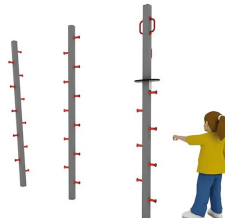

Alumina Utkiksstolpen Hinder

Produktnummer 2351LP

Enhet: st

Dimensioner:
Bredd: 10 cm
Höjd: 200 cm

Material:
Aluminium

Åldersgrupp:
5 år +

Serie:
Alumina

Varumärkningar:
Producerad i EU

Fundament:
Nedgjutning

Fallutrymme:
Längd: 330 cm
Bredd: 310 cm

Fri fallhöjd:
150 cm

Certifiering:
EN 1176

Underhåll

Material

Aluminium: Underhållsfritt.

Tress Sport & Lek AB Järnvägsgatan 41
252 18 Helsingborg info@tress.se

Produktbeskrivning

Alumina Utkiksstolpen är ett spännande lekredskap som kan monteras enskilt eller i grupp med flera. Stolpen levereras färdigmonterad med grepp, plattform och handtag och kan gjas ned med en lutning för lite extra svårighet. Alumina Klätterstolpen Hinder kan med fördel vara en del av en hinderbana eller som ett kul inslag på skolgården och i lekparker. En härlig blandning av lek och träning av motoriken, styrkan och balansen.