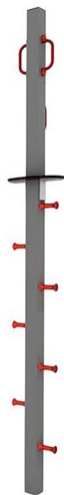

Alumina Utkiksstolpen Hinder

Produktnummer 2351LP

Enhet: st

Dimensioner:
Bredd: 10 cm
Höjd: 200 cm

Material:
Aluminium

Åldersgrupp:
5 år +

Serie:
Alumina

Varumärkningar:
Producerad i EU

Fundament:
Nedgjutning

Fallutrymme:
Längd: 330 cm
Bredd: 310 cm

Fri fallhöjd:
150 cm

Certifiering:
EN 1176

Underhåll

Material

Aluminium: Underhållsfritt.

Tress Sport & Lek AB Järnvägsgatan 41
252 18 Helsingborg info@tress.se

Produktbeskrivning

Alumina Utkiksstolpen är ett spännande lekredskap som kan monteras enskilt eller i grupp med flera. Stolpen levereras färdigmonterad med grepp, plattform och handtag och kan gjas ned med en lutning för lite extra svårighet. Alumina Klätterstolpen Hinder kan med fördel vara en del av en hinderbana eller som ett kul inslag på skolgården och i lekparker. En härlig blandning av lek och träning av motoriken, styrkan och balansen.