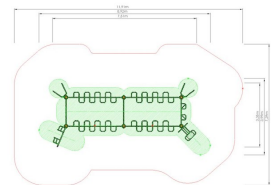

ElementFit Dubbel Rektangel Träningsställning

Produktnummer 3003850

Vikt: 339kg

Enhet: st

 **Dimensioner:**
Längd: 751 cm
Bredd: 335 cm
Höjd: 247 cm

 **Material:**
Pulverlackerat stål

 **Serie:**
ElementFit

Miljöbedömning:
Byggvarubedömningen

 **Fundament:**
Stål
Nedgjutning

 **Fallutrymme:**
Längd: 1191 cm
Bredd: 739 cm

 **Fri fallhöjd:**
212 cm

 **Kräver fallunderlag:**
Ja

 **Monteringstid:**
2 personer: 4 timmar

www.tressutemiljo.se

www.tress.se

Produktbeskrivning

Dubbel Rektangel är en funktionell träningsställning i serien ElementFit som passar perfekt i både privat och offentlig utemiljö. Dubbel Rektangel är godkänd enligt både EN 1176 och EN 16630 vilket gör att den kan installeras ihop med en lekplats. 10 personer kan träna samtidigt. Barn, ungdomar och vuxna kan träna tillsammans oavsett träningsnivå. Med de tydliga instruktionerna kan användaren utföra en mängd olika övningar för hela kroppen, och själv bestämma intensiteten. Träningsställningen Dubbel Rektangel utmanar och utvecklar både mentala och fysiska egenskaper och är dessutom anpassningsbar och utbyggnadsbar. Med enkel installation, noll underhåll och bra skydd mot skadegörelse är den en förvaltares dröm.