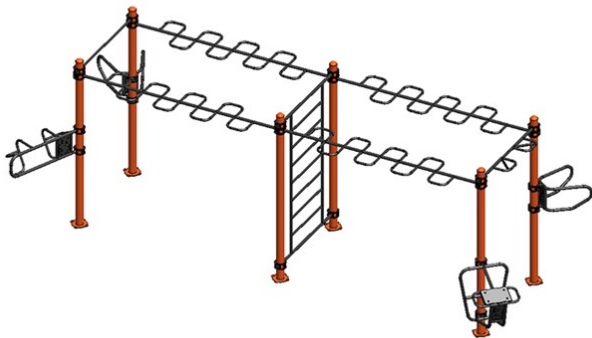

ElementFit Dubbel Rektangel Träningsställning

Produktnummer 3003850

Vikt: 339kg

Enhet: st

 **Dimensioner:**
Längd: 751 cm
Bredd: 335 cm
Höjd: 247 cm

 **Material:**
Pulverlackerat stål

 **Serie:**
ElementFit

Miljöbedömning:
Byggvarubedömningen

 **Fundament:**
Stål
Nedgjutning

 **Fallutrymme:**
Längd: 1191 cm
Bredd: 739 cm

 **Fri fallhöjd:**
212 cm

 **Kräver fallunderlag:**
Ja

 **Monteringstid:**
2 personer: 4 timmar

www.tressutemiljo.se

www.tress.se

Produktbeskrivning

Dubbel Rektangel är en funktionell träningsställning i serien ElementFit som passar perfekt i både privat och offentlig utemiljö. Dubbel Rektangel är godkänd enligt både EN 1176 och EN 16630 vilket gör att den kan installeras ihop med en lekplats. 10 personer kan träna samtidigt. Barn, ungdomar och vuxna kan träna tillsammans oavsett träningsnivå. Med de tydliga instruktionerna kan användaren utföra en mängd olika övningar för hela kroppen, och själv bestämma intensiteten. Träningsställningen Dubbel Rektangel utmanar och utvecklar både mentala och fysiska egenskaper och är dessutom anpassningsbar och utbyggnadsbar. Med enkel installation, noll underhåll och bra skydd mot skadegörelse är den en förvaltares dröm.