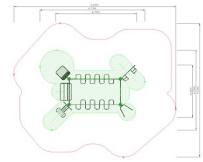

## ElementFit Rektangel Träningsställning

Produktnummer 3003860

Vikt: 315kg

Enhet: st

 **Dimensioner:**  
Längd: 473 cm  
Bredd: 309 cm  
Höjd: 259 cm

 **Material:**  
Pulverlackerat stål

 **Serie:**  
ElementFit

**Miljöbedömning:**  
Byggvarubedömningen

 **Fundament:**  
Stål  
Nedgjutning

 **Fallutrymme:**  
Längd: 947 cm  
Bredd: 787 cm

 **Fri fallhöjd:**  
259 cm

 **Kräver fallunderlag:**  
Ja

 **Monteringstid:**  
2 personer: 3 timmar

## Produktbeskrivning

Rektangel är en funktionell träningsställning i serien ElementFit som passar perfekt i både privat och offentlig utemiljö. Rektangel är godkänd enligt både EN 1176 och EN 16630 vilket gör att den kan installeras ihop med en lekplats. Här kan upp till 10 personer träna samtidigt. Barn, ungdomar och vuxna kan träna tillsammans oavsett träningsnivå. Med de tydliga instruktionerna kan användaren utföra många olika övningar för hela kroppen och själv bestämma intensiteten. Träningsställningen Rektangel utmanar och utvecklar både mentala och fysiska egenskaper och är dessutom anpassningsbar och utbyggnadsbar. Med enkel installation, noll underhåll och bra skydd mot skadegörelse är den en förvaltares dröm.