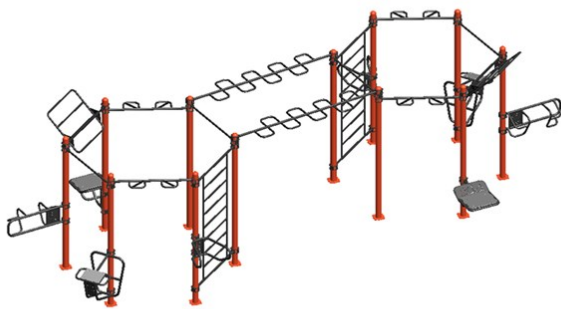

ElementFit Dubbel Hexagon Träningsställning

Produktnummer 3003883

Vikt: 705kg

Enhet: st

Dimensioner:
Längd: 1058 cm
Bredd: 476 cm
Höjd: 267 cm

Fundament:
Stål
Nedgjutning

Kräver fallunderlag:
Ja

Material:
Pulverlackerat stål

Fallutrymme:
Längd: 1468 cm
Bredd: 884 cm

Monteringstid:
2 personer: 10 timmar

Serie:
ElementFit

Fri fallhöjd:
267 cm

Certifiering:
EN 1176
EN 16630

Miljöbedömning:
Byggvarubedömningen

Underhåll

Material

www.tressutemiljo.se

www.tress.se

Produktbeskrivning

Dubbel Hexagon är en funktionell träningsställning i serien ElementFit som passar perfekt i både privat och offentlig utemiljö. Dubbel Hexagon är godkänd enligt både EN 1176 och EN 16630 vilket gör att den kan installeras ihop med en lekplats. 20 personer kan träna samtidigt. Barn, ungdomar och vuxna kan träna tillsammans oavsett träningsnivå. Med de tydliga instruktionerna kan användarna utföra en mängd olika övningar för hela kroppen och själva bestämma intensiteten. Träningsställningen Dubbel Hexagon utmanar och utvecklar både mentala och fysiska egenskaper och är dessutom anpassningsbar och utbyggnadsbar. Med enkel installation, noll underhåll och bra skydd mot skadegörelse är den en förvaltares dröm.