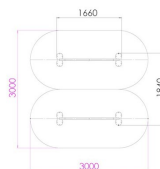

Ninja Över Under Hinder

Produktnummer 3005122

Vikt: 29kg

Enhet: Set

Dimensioner:

Längd: 184 cm
Bredd: 166 cm
Höjd: 125 cm

Material:

Pulverlackerat stål

Serie:

Ninja

Fundament:

Ytmontering

Fallutrymme:

Längd: 300 cm
Bredd: 300 cm

Fallhöjd:

120 cm