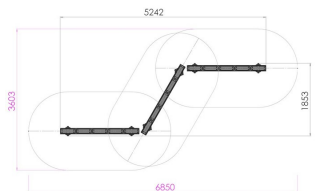

Ninja Balansbana Hinder

Produktnummer 3005998

Vikt: 74kg

Enhet: Set

Dimensioner:

Längd: 524 cm
Bredd: 185 cm
Höjd: 47 cm

Material:

PE-platta/polyethylene
Pulverlackerat stål

Serie:

Ninja

Fundament:

Ytmontering

Fallutrymme:

Längd: 685 cm
Bredd: 360 cm

Fallhöjd:

37 cm