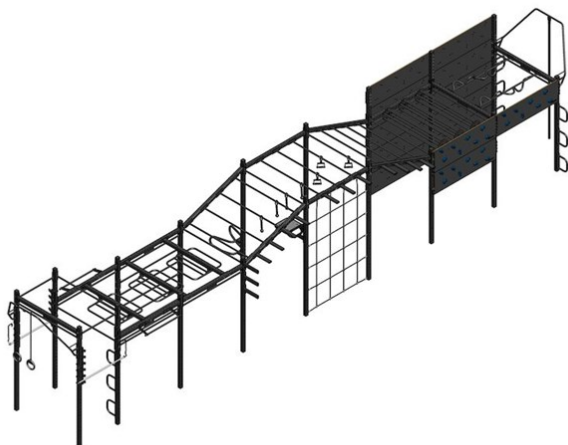

Ninja Bure OCR Rigg

Produktnummer 3007580

Enhet: st

Dimensioner:
Längd: 1560 cm
Bredd: 304 cm
Höjd: 339 cm

Material:
Gummi
Halksäker
vattenbeständig
plywood
PE-platta/polyethylene
Pulverlackerat stål

Serie:
Ninja

Fundament:
Stål
Nedgjutning

Fallutrymme:
Längd: 2060 cm
Bredd: 734 cm

Fri fallhöjd:
299 cm

Kräver fallunderlag:
Ja

Certifiering:
EN 16630

Underhåll

Material

Gummi: Underhållsfritt

www.tressutemiljo.se

www.tress.se

Produktbeskrivning

OCR-riggen Bure är en nyskapande och spännande hinderbana för ninja- och OCR-träning. Den är hållbar, prisvärd och nästan helt underhållsfri. OCR-banan passar både erfarna och nybörjare och är ett utmärkt val till rekreationsområden, idrottsplatser och parkmiljöer. Bure OCR-rigg är inbjudande och ger många utmaningar till bland annat klättrare, crossfit-entusiaster, OCR-atleter, de som gillar funktionella övningar, parkour och uthållighetsträning. Här får användarna verkligen utlopp för sin energi när de tar sig an hinderbanans alla olika moduler, från början till slut. Här finns allt från klätternät, ribbstolar och klätterrep till ringar, klätterväggar med professionella grepp samt olika typer av stänger. Riggen är tillverkad av hållbara material med lång livslängd, är enkel att installera och kräver minimalt underhåll. OCR-riggen är certifierad enligt EN 16630 och kan anpassas och byggas ut med olika moduler och färgval enligt dina behov och önskemål.