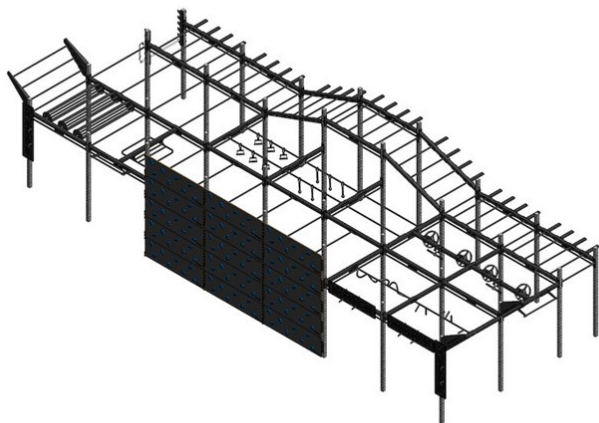

Ninja Ymer OCR Rigg

Produktnummer 3007581

Enhet: st

Dimensioner:
Längd: 1447 cm
Bredd: 566 cm
Höjd: 305 cm

Material:
Gummi
Halksäker
vattenbeständig
plywood
PE-platta/polyethylene
Pulverlackerat stål

Serie:
Ninja

Fundament:
Stål
Nedgjutning

Fallutrymme:
Längd: 1947 cm
Bredd: 1036 cm

Fri fallhöjd:
276 cm

Kräver fallunderlag:
Ja

Certifiering:
EN 16630

Underhåll

Material

Gummi: Underhållsfritt