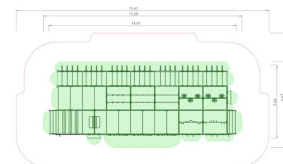

Ninja Ymer OCR Rigg

Produktnummer 3007581

Enhet: st

Dimensioner:
Längd: 1447 cm
Bredd: 566 cm
Höjd: 305 cm

Material:
Gummi
Halksäker
vattenbeständig
plywood
PE-platta/polyethylene
Pulverlackerat stål

Serie:
Ninja

Fundament:
Stål
Nedgjutning

Fallutrymme:
Längd: 1947 cm
Bredd: 1036 cm

Fri fallhöjd:
276 cm

Kräver fallunderlag:
Ja

Certifiering:
EN 16630

Underhåll

Material

Gummi: Underhållsfritt