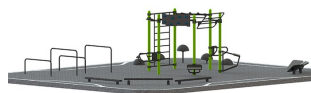

## Leonardo Ninjapark

Produktnummer 3007635

Vikt: 900kg

Enhet: st

**Dimensioner:**

Längd: 1198 cm  
Bredd: 1100 cm  
Höjd: 275 cm

**Material:**

Gummi  
PE-platta/polyethylene  
Pulverlackerat stål

**Serie:**

Ninja

**Fundament:**

Ytmontering

**Fallutrymme:**

Längd: 1198 cm  
Bredd: 1100 cm

**Fallhöjd:**

255 cm