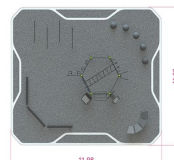

## Leonardo Ninjapark

Produktnummer 3007635

Vikt: 900kg

Enhet: st

**Dimensioner:**

Längd: 1198 cm  
Bredd: 1100 cm  
Höjd: 275 cm

**Material:**

Gummi  
PE-platta/polyethylene  
Pulverlackerat stål

**Serie:**

Ninja

**Fundament:**

Ytmontering

**Fallutrymme:**

Längd: 1198 cm  
Bredd: 1100 cm

**Fallhöjd:**

255 cm