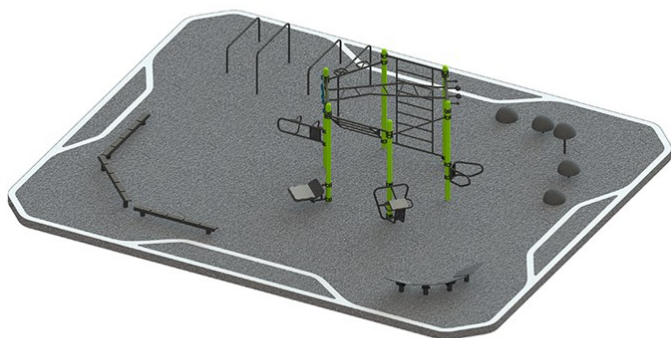

## Leonardo Ninjapark

Produktnummer 3007635

Vikt: 900kg

Enhet: st

**Dimensioner:**

Längd: 1198 cm  
Bredd: 1100 cm  
Höjd: 275 cm

**Material:**

Gummi  
PE-platta/polyethylene  
Pulverlackerat stål

**Serie:**

Ninja

**Fundament:**

Ytmontering

**Fallutrymme:**

Längd: 1198 cm  
Bredd: 1100 cm

**Fallhöjd:**

255 cm

## Produktbeskrivning

Ninjaparken Leonardo är en spännande och modern hinderbana för Ninja- och OCR-träning. Den är hållbar, prisvärd och nästan helt underhållsfri. Dessutom är hela parken godkänd enligt lekplatsstandarden EN 1176, vilket gör att den passar utmärkt på skolgården eller lekplatsen. Ninjapark Donatello ger inspiration och träningsglädje till både löpare, crossfit-entusiaster, de som gillar funktionella övningar, parkour och konditionsträning. OCR-banan passar både nybörjare och de som redan är fullfjädrade Ninja Warriors och är ett utmärkt val på skolgårdar, lekplatser och i park- och stadsmiljö. Här får användarna utlopp för sin energi genom att springa, klättra, hänga, balansera, gunga och hoppa. Vi använder endast hållbara material med lång livslängd som stål, trä och plast tillverkade av 100 % återvunna material. Hinderparken är lika enkel att montera som våra separata Ninja träningsmoduler och ger en känsla av nyskapande till den omgivande miljön. Ninjaparken kan enkelt modifieras och anpassas med olika moduler och färgval efter dina önskemål.